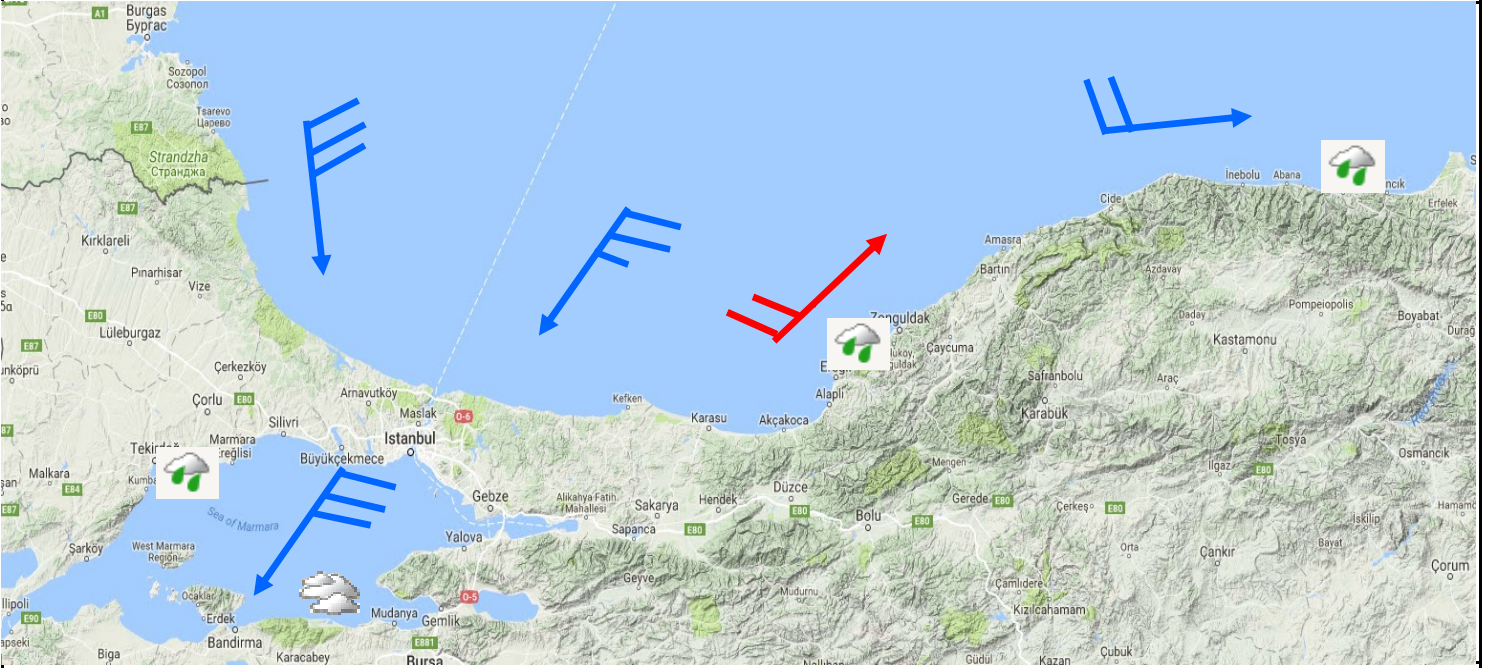

İSTANBUL BÖLGE TAHMİN VE UYARI MERKEZİ

Başlangıç: 30.03.2021-00:00

Bitiş: 30.03.2021-23 59

3 GÜNLÜK DENİZ TAHMİN RAPORU

Tarih: 28.03.2021

Hazırlayan: C EKİBİ

30 Mart 2021 Salı

MARMARA

FİRTINAMSI RÜZGAR BEKLENİYOR

SAAT ARALIĞI	00-03 ARASI	03-06 ARASI	06-09 ARASI	09-12 ARASI	12-15 ARASI	15-18 ARASI	18-21 ARASI	21-24 ARASI
HAVA	PARÇALI BULUTLU	PARÇALI BULUTLU	ÇOK BULUTLU	YAĞMURLU	YAĞMURLU	YAĞMURLU	YAĞMURLU	YAĞMURLU
RÜZGAR YÖNÜ	YILDIZ	KARAYEL	YILDIZ	YILDIZ	YILDIZ	YILDIZ	POYRAZ	POYRAZ
RÜZGAR HIZI (bofor)	2	3	4	4	5	7	6	5
DALGA YÜKSEKLİĞİ (m)	0-0,5	0,5-1	1-2	1-2	1-2	2-2,5	2-2,5	1-2

İĞNEADA-SİNOP

FİRTINAMSI RÜZGAR BEKLENİYOR

SAAT ARALIĞI	00-03 ARASI	03-06 ARASI	06-09 ARASI	09-12 ARASI	12-15 ARASI	15-18 ARASI	18-21 ARASI	21-24 ARASI
HAVA	PARÇALI BULUTLU	YAĞMURLU	YAĞMURLU	YAĞMURLU	YAĞMURLU	YAĞMURLU	YAĞMURLU	YAĞMURLU
RÜZGAR YÖNÜ	LODOS	KARAYEL	KARAYEL	KARAYEL	YILDIZ	POYRAZ	POYRAZ	POYRAZ
RÜZGAR HIZI (bofor)	5	4	5	5	6	7	6	5
DALGA YÜKSEKLİĞİ (m)	1-2	1-2	1-2	1-2	2-2,5	2-2,5	2-2,5	1-2