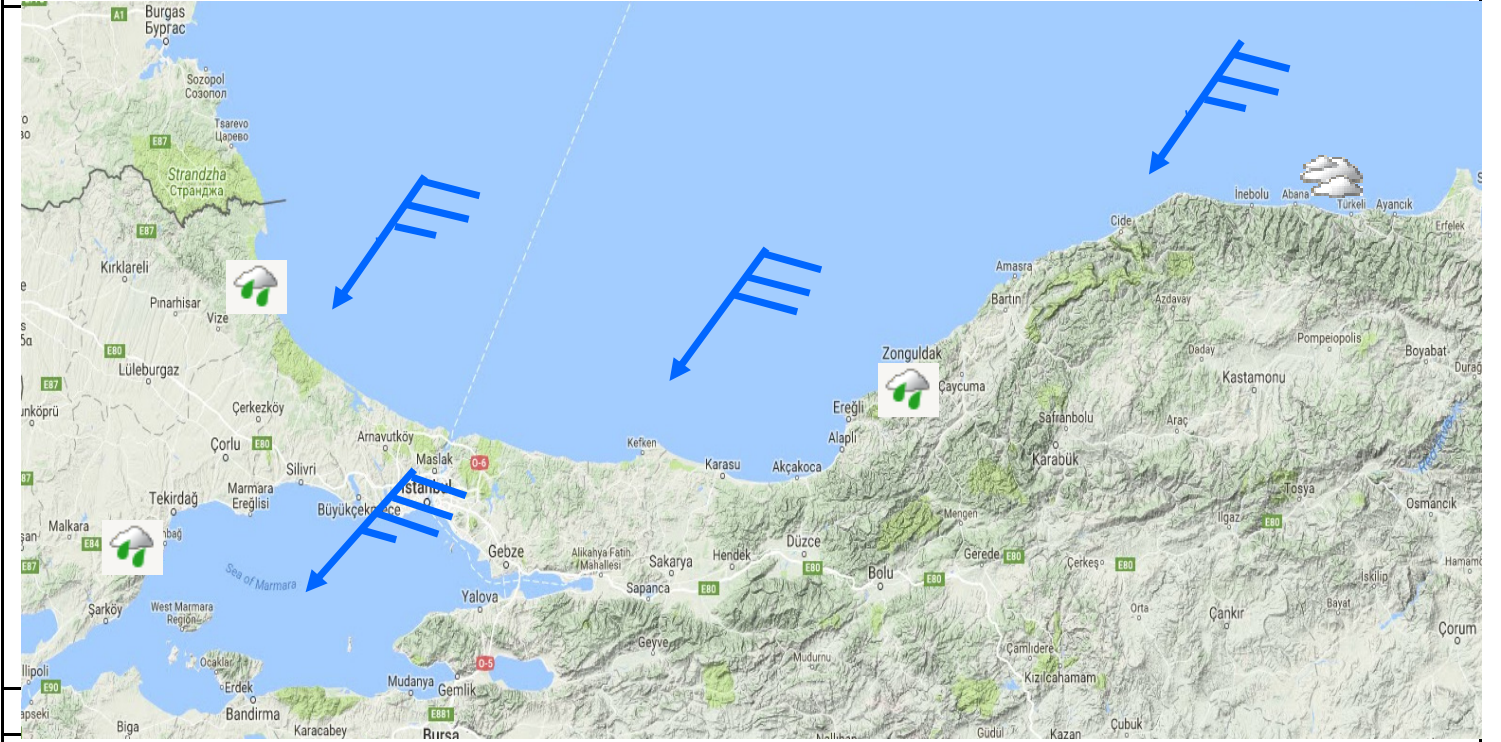

İĞNEADA-SİNOP

FİRTINAMSI RÜZGAR BEKLENİYOR

SAAT ARALIĞI	00-03 ARASI	03-06 ARASI	06-09 ARASI	09-12 ARASI	12-15 ARASI	15-18 ARASI	18-21 ARASI	21-24 ARASI
HAVA	PARÇALI BULUTLU	YAĞMURLU	YAĞMURLU	YAĞMURLU	YAĞMURLU	YAĞMURLU	YAĞMURLU	YAĞMURLU
RÜZGAR YÖNÜ	LODOS	KARAYEL	KARAYEL	KARAYEL	YILDIZ	POYRAZ	POYRAZ	POYRAZ
RÜZGAR HIZI (bofor)	5	4	5	5	6	7	6	5
DALGA YÜKSEKLİĞİ (m)	1-2	1-2	1-2	1-2	2-2,5	2-2,5	2-2,5	1-2

İSTANBUL BÖLGE TAHMİN VE UYARI MERKEZİ

Başlangıç: 31.03.2021-00:00
Bitiş: 31.03.2021-23 59

3 GÜNLÜK DENİZ TAHMİN RAPORU

Tarih: 28.03.2021
Hazırlayan: C EKİBİ

31 Mart 2021 Çarşamba

FIRTINA BEKLENİYOR

SAAT ARALIĞI	00-03 ARASI	03-06 ARASI	06-09 ARASI	09-12 ARASI	12-15 ARASI	15-18 ARASI	18-21 ARASI	21-24 ARASI
HAVA	YAĞMURLU	YAĞMURLU	YAĞMURLU	YAĞMURLU	HAFİF YAĞMURLU	HAFİF YAĞMURLU	HAFİF YAĞMURLU	HAFİF YAĞMURLU
RÜZGAR YÖNÜ	POYRAZ	POYRAZ	POYRAZ	POYRAZ	POYRAZ	POYRAZ	POYRAZ	POYRAZ
RÜZGAR HIZI (bofor)	5	5	5	6	6	7	8	6
DALGA YÜKSEKLİĞİ (m)	1-2	1-2	1-2	2-2,5	2-2,5	2-2,5	3-4	2-2,5

İĞNEADA-SİNOP

FIRTINAMSI RÜZGAR BEKLENİYOR

SAAT ARALIĞI	00-03 ARASI	03-06 ARASI	06-09 ARASI	09-12 ARASI	12-15 ARASI	15-18 ARASI	18-21 ARASI	21-24 ARASI
HAVA	YAĞMURLU	YAĞMURLU	YAĞMURLU	HAFİF YAĞMURLU	HAFİF YAĞMURLU	HAFİF YAĞMURLU	ÇOK BULUTLU	PARÇALI BULUTLU
RÜZGAR YÖNÜ	POYRAZ	POYRAZ	POYRAZ	POYRAZ	POYRAZ	POYRAZ	POYRAZ	POYRAZ
RÜZGAR HIZI (bofor)	5	5	5	6	7	6	5	5
DALGA YÜKSEKLİĞİ (m)	1-2	1-2	1-2	2-2,5	2-2,5	2-2,5	1-2	1-2